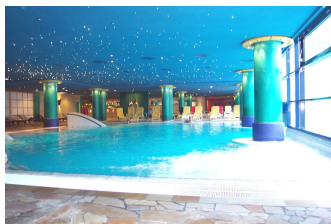

Mietpreis	1 – 2 Personen		3 Personen	
	von	bis	von	bis
7 Nächte	EUR 414,00	EUR 615,00	EUR 545,00	EUR 671,00

O. g. Mietpreise inkl. Strom, Wasser, Heizung, Bettwäsche, Hand- und Geschirrtücher sowie Endreinigung

AGB Auf unsere Allgemeinen Geschäftsbedingungen möchten wir Sie hinweisen.